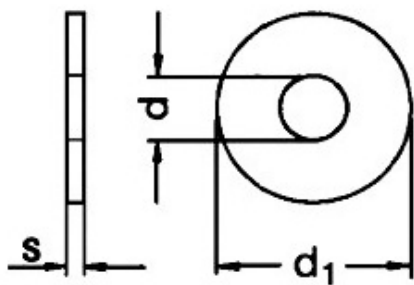

PRODUCT SHEET

Description:

Flat Washer, DIN 9021, A2, 2mm, ID 8,4mm, OD 24mm

Item number:

12.13.297-0

Units	Box	Carton	HS Code	Barcode
Pcs.	500	4000	7318220091	
				5704866029124

d	8,4
	M 8
d1 max.	24
s	2

SISO A/S